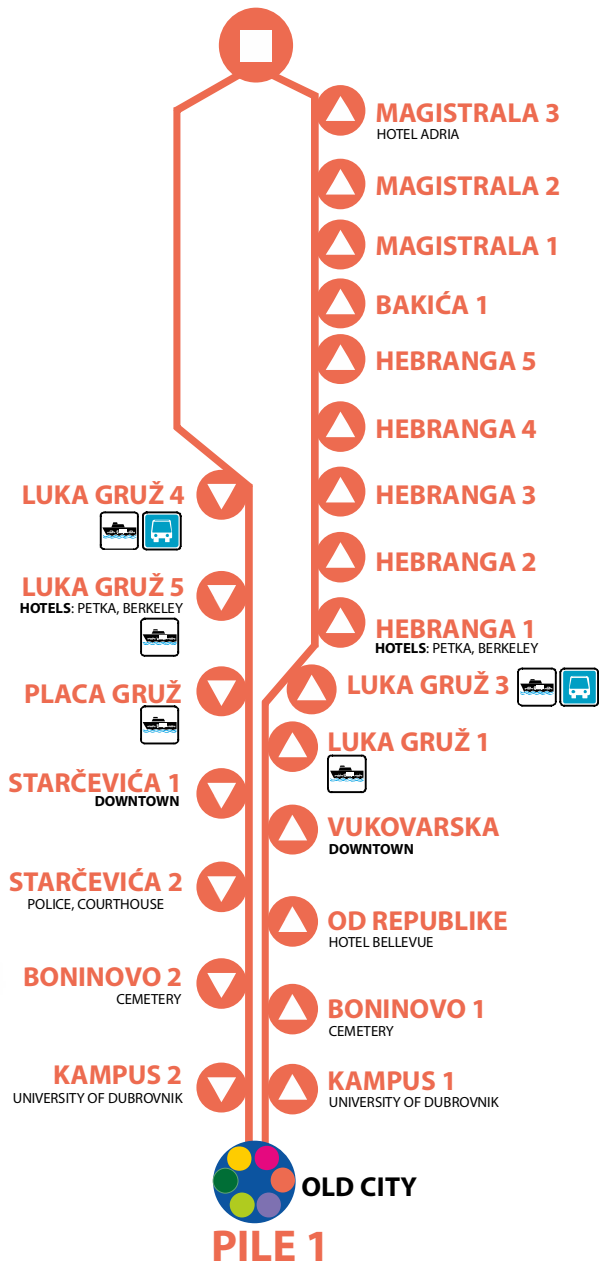

između stanica oko 2 min. app. between stations

NUNCIJATA

3

NUNCIJATA - PILE

POLASCI DEPARTURES NUNCIJATA

05:30 16:15
06:20 17:15
07:20 18:15
08:15
09:15
10:15
11:10
12:00
13:15
14:15
15:15

POLASCI DEPARTURES PILE

Prvi pol.: Zadnji pol.:
First dep.: Last dep.:
05:45 18:30

POLASCI SA STANICE PILE
cca +15 min

DEPARTURES FROM PILE STATION

VOZNI RED JE PODLOŽAN PROMJENAMA BEZ PREDHODNE NAJAVE!
TIMETABLE IS SUBJECT TO CHANGE WITHOUT PRIOR NOTICE!