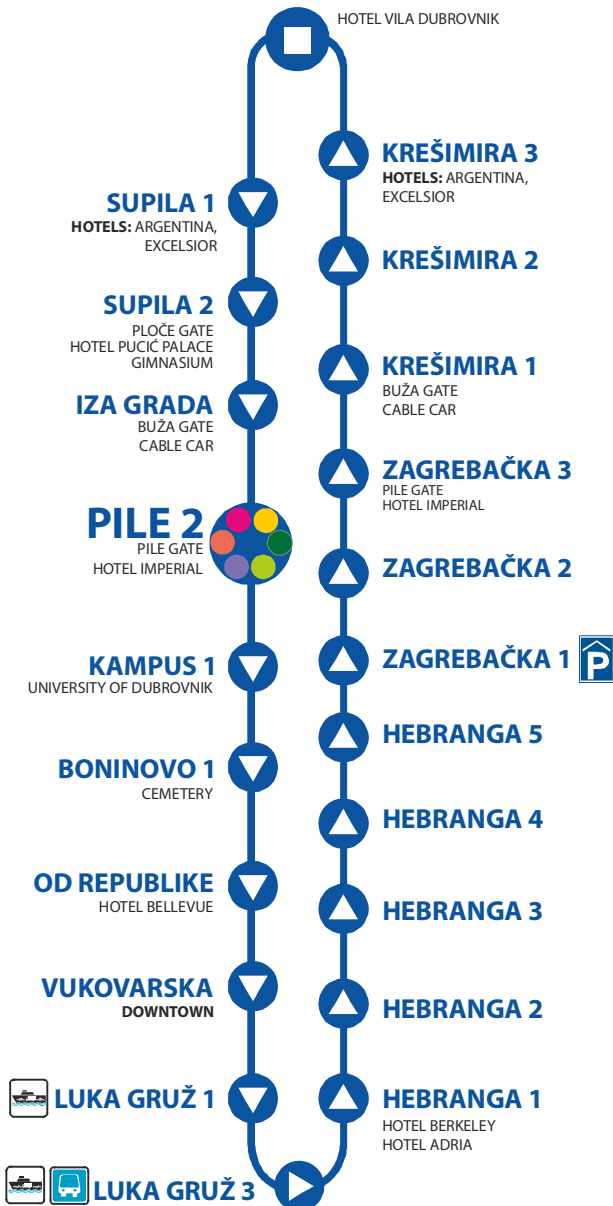

između stanica oko 2 min. app. between stations

## VIKTORIJA ZLATNI POTOK

HOTEL VILA DUBROVNIK

# 8

**VIKTORIJA - GRUŽ**

### POLASCI DEPARTURES VIKTORIJA

05:40	09:40	13:55	18:10
06:05	10:10	14:15	18:40
06:40	10:40	14:40	19:20
07:10	11:10	15:10	20:00
07:15	11:40	15:40	20:40
07:50	12:10	16:10	21:25
08:10	12:35	16:40	22:05
08:40	13:10	17:10	23:05
09:10	13:15	17:40	23:55